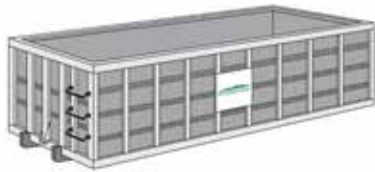

Cómo puede ayudar MDRR:

Nuestro equipo está aquí para ayudarlo a evaluar los tamaños de sus contenedores actuales y la frecuencia de servicio.

Continúe en la página de atrás...

OPCIONES DE CONTENEDORES PARA PROPIEDADES COMERCIALES

Opción de carrito

Tamaño Altura Ancho Profundidad

96 galones 43.25" 29.75" 32.25"

Opciones de contenedores de metal

Tamaño Altura Ancho Profundidad

2 yardas cúbicas 50.5" 81" 35.5"

3 yardas cúbicas 50.5" 81" 41.5"

6 yardas cúbicas 72" 81" 66"

Las dimensiones del contenedor son aproximadas y la disponibilidad se basa en el inventario actual.

Opción de contenedor de escombros

Tamaño Altura Ancho Profundidad

20 yardas cúbicas 6.4' 8' 14'