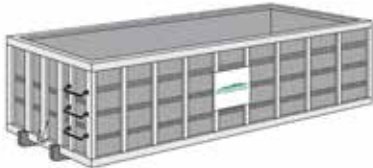

Cómo puede ayudar MDRR:

Nuestro equipo está aquí para ayudarlo a evaluar los tamaños de sus contenedores actuales y la frecuencia de servicio.

Continúe en la página de atrás...

OPCIONES DE CONTENEDORES PARA PROPIEDADES COMERCIALES

Opción de carrito

Tamaño Altura Ancho Profundidad

96 galones 43.25" 29.75" 32.25"

Opciones de contenedores de metal

Tamaño Altura Ancho Profundidad

1 yarda cúbica 28" 81" 24"

2 yardas cúbicas 50.5" 81" 35.5"

3 yardas cúbicas 50.5" 81" 41.5"

6 yardas cúbicas 72" 81" 66"

Las dimensiones del contenedor son aproximadas y la disponibilidad se basa en el inventario actual.

Opción de contenedor de escombros

Tamaño Altura Ancho Profundidad