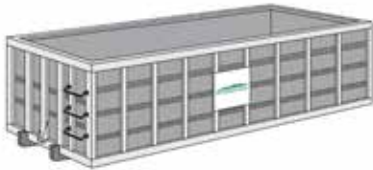

Cómo puede ayudar MDRR:

Nuestro equipo está aquí para ayudarlo a evaluar los tamaños de sus contenedores actuales y la frecuencia de servicio.

Continúe en la página de atrás...

OPCIONES DE CONTENEDORES PARA PROPIEDADES MULTIFAMILIARES

Opción de carrito

Tamaño Altura Ancho Profundidad

96 galones 43.25" 29.75" 32.25"

Opciones de contenedores de metal

Tamaño Altura Ancho Profundidad

2 yardas cúbicas 50.5" 81" 35.5"

3 yardas cúbicas 50.5" 81" 41.5"

6 yardas cúbicas 72" 81" 66"

Las dimensiones del contenedor son aproximadas y la disponibilidad se basa en el inventario actual.

Opción de contenedor de escombros

Tamaño Altura Ancho Profundidad

20 yardas cúbicas 6.4' 8' 14'