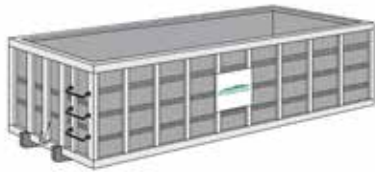

### Opciones de contenedores de metal

Tamaño    Altura    Ancho    Profundidad

2 yardas cúbicas    50.5"    81"    35.5"

3 yardas cúbicas    50.5"    81"    41.5"

6 yardas cúbicas    72"    81"    66"

Las dimensiones del contenedor son aproximadas y la disponibilidad se basa en el inventario actual.

### Opción de contenedor de escombros

Tamaño    Altura    Ancho    Profundidad

20 yardas cúbicas    6.4'    8'    14'

Ofrecemos:

- **Evaluaciones personalizadas:** Trabajaremos con usted para determinar el tamaño de contenedor ideal y el horario de recolección basado en los desechos generados.
- **Soporte técnico gratuito:** Obtenga asesoramiento de expertos sobre las mejores prácticas de gestión de residuos, incluyendo programas de reciclaje y residuos orgánicos.
- **Soluciones flexibles:** A medida que los cambios estacionales afectan el volumen de sus residuos, podemos ajustar el nivel de servicio para satisfacer sus necesidades. Esto incluye aumentar los servicios de reciclaje y recolección de basura durante los períodos pico de mudanzas de entrada y salida.