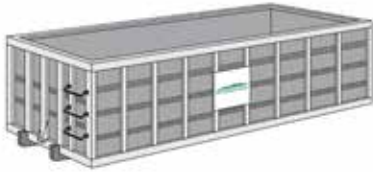

### Opciones de contenedores de metal

Tamaño Altura Ancho Profundidad

1 yarda cúbica 28" 81" 24"

2 yardas cúbicas 50.5" 81" 35.5"

3 yardas cúbicas 50.5" 81" 41.5"

6 yardas cúbicas 72" 81" 66"

Las dimensiones del contenedor son aproximadas y la disponibilidad se basa en el inventario actual.

### Opción de contenedor de escombros

Tamaño Altura Ancho Profundidad

20 yardas cúbicas 6.4' 8' 14'

Ofrecemos:

- **Evaluaciones personalizadas:** Trabajaremos con usted para determinar el tamaño de contenedor ideal y el horario de recolección basado en los desechos generados.
- **Soporte técnico gratuito:** Obtenga asesoramiento de expertos sobre las mejores prácticas de gestión de residuos, incluyendo programas de reciclaje y residuos orgánicos.
- **Soluciones flexibles:** A medida que los cambios estacionales afectan el volumen de sus residuos, podemos ajustar el nivel de servicio para satisfacer sus necesidades. Esto incluye aumentar los servicios de reciclaje y recolección de basura durante los períodos pico de mudanzas de entrada y salida.